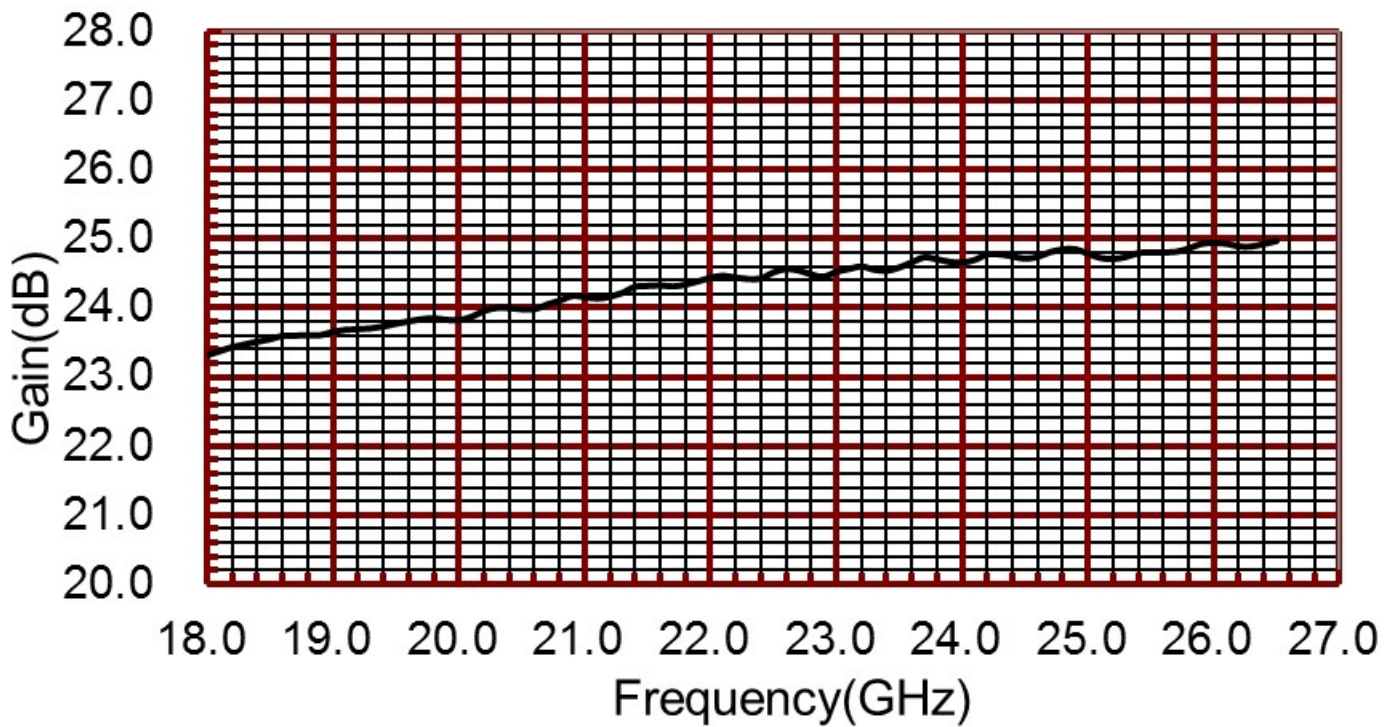

標準ゲインホーンアンテナ

製品概要

Model : MSGH42-25

Frequency Range(GHz)	18.0 – 26.5
Gain(dB)	25 Typ.
3dB Beamwidth(deg)	10 Typ.
Waveguide	WR42
Material	Cu
Output	SMA-F
Size(mm)	105x90x296
Net Weight(Kg)	0.55 Around

外形寸法図 (mm)

アンテナ利得 (Typ.)

放射パターン (Typ.)