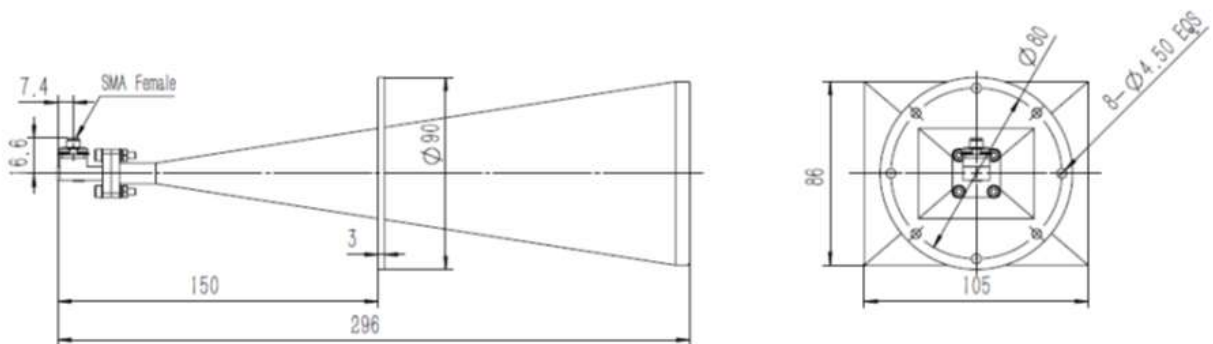

標準ゲインホーンアンテナ

製品概要

Model : MSGH42-25

Frequency Range(GHz)	18.0 – 26.5
Gain(dB)	25 Typ.
3dB Beamwidth(deg)	10 Typ.
Waveguide	WR42
Material	Cu
Output	SMA-F
Size(mm)	105x90x296
Net Weight(Kg)	0.55 Around

外形寸法図 (mm)

アンテナ利得 (Typ.)

放射パターン (Typ.)