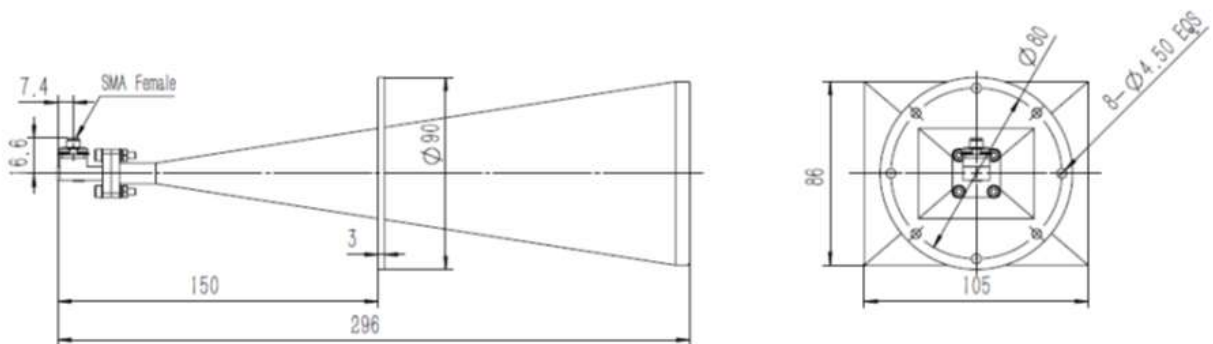

標準ゲインホーンアンテナ

製品概要 or 主要特性

Model : MSGH42-25

Frequency Range(GHz)	18.0 – 26.5
Gain(dB)	25 Typ.
3dB Beamwidth(deg)	10 Typ.
Waveguide	WR42
Material	Cu
Output	SMA-F
Size(mm)	105x90x296
Net Weight(Kg)	0.55 Around

外形寸法図 (mm)

アンテナパターン (Typ.)

輻射パターン (Typ.)