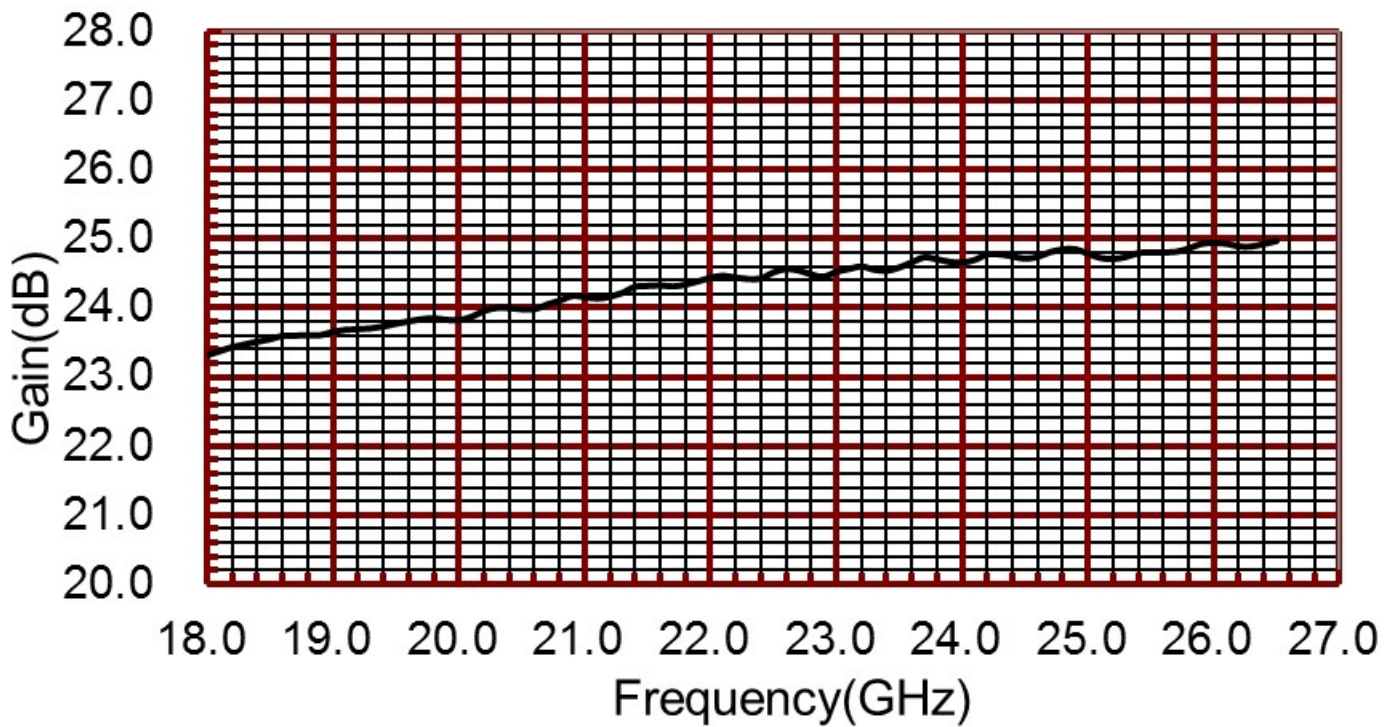

標準ゲインホーンアンテナ

製品概要 or 主要特性

Model : MSGH42-25

Frequency Range(GHz)	18.0 – 26.5
Gain(dB)	25 Typ.
3dB Beamwidth(deg)	10 Typ.
Waveguide	WR42
Material	Cu
Output	SMA-F
Size(mm)	105x90x296
Net Weight(Kg)	0.55 Around

外形寸法図 (mm)

アンテナパターン (Typ.)

輻射パターン (Typ.)