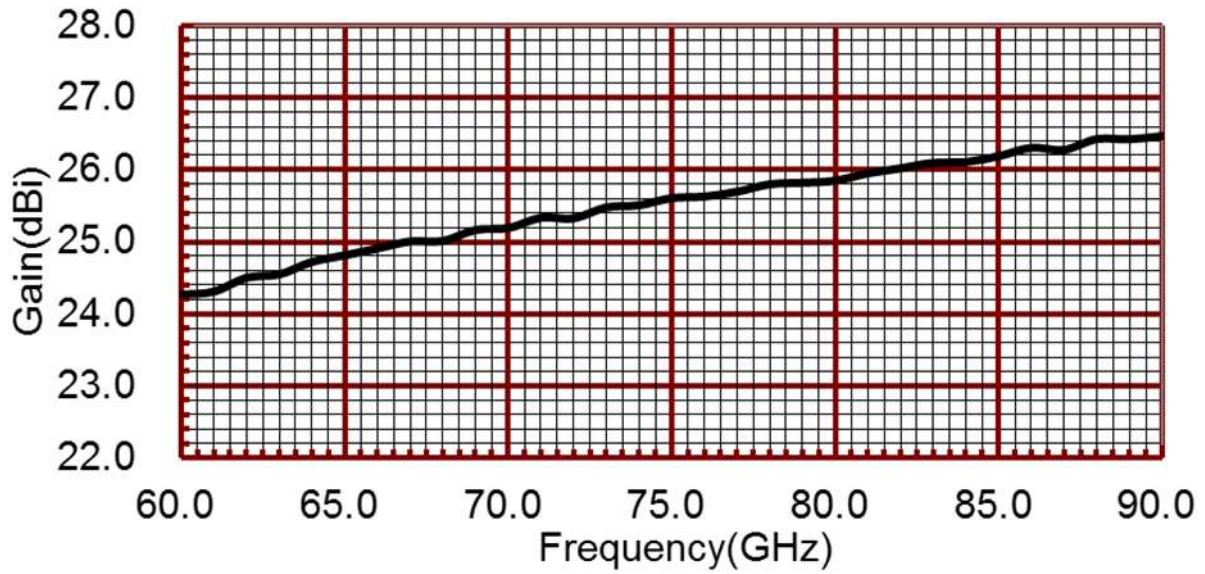

標準ゲインホーンアンテナ

製品概要

Model : MSGH12-25

Frequency Range(GHz)	60.0 - 90.0
Gain(dB)	25 Typ.
3dB Beamwidth(deg)	10 Typ.
Waveguide	WR12
Material	Cu
Output	FUGP740(UG-387/U)
Size(mm)	32x26x82
Net Weight(Kg)	0.05 Around

外形寸法図 (mm)

FUGP740
(equivalent to UG-387/U)

アンテナ利得 (Typ.)

Frequency(GHz)	Gain(dBi)	Antenna Factor(dB/m)
60	24.27	41.51
62	24.50	41.56
64	24.72	41.61
66	24.91	41.69
68	25.01	41.85
70	25.19	41.92
72	25.33	42.03
74	25.51	42.09
76	25.63	42.20
78	25.80	42.25
80	25.85	42.42
82	26.02	42.46
84	26.11	42.59
86	26.31	42.59
88	26.43	42.67
90	26.47	42.83

放射パターン (Typ.)