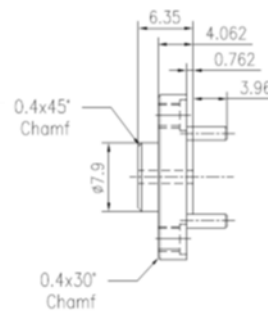

標準ゲインホーンアンテナ

製品概要

Model : MSGH12-25

Frequency Range(GHz)	60.0 - 90.0
Gain(dB)	25 Typ.
3dB Beamwidth(deg)	10 Typ.
Waveguide	WR12
Material	Cu
Output	FUGP740(UG-387/U)
Size(mm)	32x26x82
Net Weight(Kg)	0.05 Around

外形寸法図 (mm)

FUGP740
(equivalent to UG-387/U)

アンテナ利得 (Typ.)

Frequency(GHz)	Gain(dBi)	Antenna Factor(dB/m)
60	24.27	41.51
62	24.50	41.56
64	24.72	41.61
66	24.91	41.69
68	25.01	41.85
70	25.19	41.92
72	25.33	42.03
74	25.51	42.09
76	25.63	42.20
78	25.80	42.25
80	25.85	42.42
82	26.02	42.46
84	26.11	42.59
86	26.31	42.59
88	26.43	42.67
90	26.47	42.83

放射パターン (Typ.)