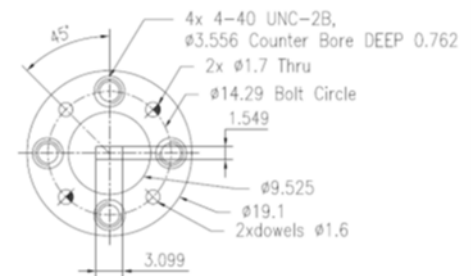

標準ゲインホーンアンテナ

製品概要

Model : MSGH12-25

Frequency Range(GHz)	60.0 - 90.0
Gain(dB)	25 Typ.
3dB Beamwidth(deg)	10 Typ.
Waveguide	WR12
Material	Cu
Output	FUGP740(UG-387/U)
Size(mm)	32x26x82
Net Weight(Kg)	0.05 Around

外形寸法図 (mm)

FUGP740
(equivalent to UG-387/U)

アンテナ利得 (Typ.)

Frequency(GHz)	Gain(dBi)	Antenna Factor(dB/m)
60	24.27	41.51
62	24.50	41.56
64	24.72	41.61
66	24.91	41.69
68	25.01	41.85
70	25.19	41.92
72	25.33	42.03
74	25.51	42.09
76	25.63	42.20
78	25.80	42.25
80	25.85	42.42
82	26.02	42.46
84	26.11	42.59
86	26.31	42.59
88	26.43	42.67
90	26.47	42.83

放射パターン (Typ.)