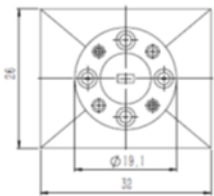

標準ゲインホーンアンテナ

製品概要

Model : MSGH12-25

Frequency Range(GHz)	60.0 - 90.0
Gain(dB)	25 Typ.
3dB Beamwidth(deg)	10 Typ.
Waveguide	WR12
Material	Cu
Output	FUGP740(UG-387/U)
Size(mm)	32x26x82
Net Weight(Kg)	0.05 Around

外形寸法図 (mm)

FUGP740
(equivalent to UG-387/U)

アンテナ利得 (Typ.)

Frequency(GHz)	Gain(dBi)	Antenna Factor(dB/m)
60	24.27	41.51
62	24.50	41.56
64	24.72	41.61
66	24.91	41.69
68	25.01	41.85
70	25.19	41.92
72	25.33	42.03
74	25.51	42.09
76	25.63	42.20
78	25.80	42.25
80	25.85	42.42
82	26.02	42.46
84	26.11	42.59
86	26.31	42.59
88	26.43	42.67
90	26.47	42.83

放射パターン (Typ.)