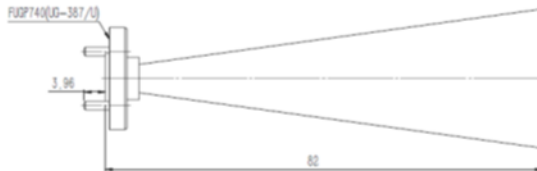

標準ゲインホーンアンテナ

製品概要

Model : MSGH12-25

Frequency Range(GHz)	60.0 - 90.0
Gain(dB)	25 Typ.
3dB Beamwidth(deg)	10 Typ.
Waveguide	WR12
Material	Cu
Output	FUGP740(UG-387/U)
Size(mm)	32x26x82
Net Weight(Kg)	0.05 Around

外形寸法図 (mm)

FUGP740
(equivalent to UG-387/U)

アンテナ利得 (Typ.)

Frequency(GHz)	Gain(dBi)	Antenna Factor(dB/m)
60	24.27	41.51
62	24.50	41.56
64	24.72	41.61
66	24.91	41.69
68	25.01	41.85
70	25.19	41.92
72	25.33	42.03
74	25.51	42.09
76	25.63	42.20
78	25.80	42.25
80	25.85	42.42
82	26.02	42.46
84	26.11	42.59
86	26.31	42.59
88	26.43	42.67
90	26.47	42.83