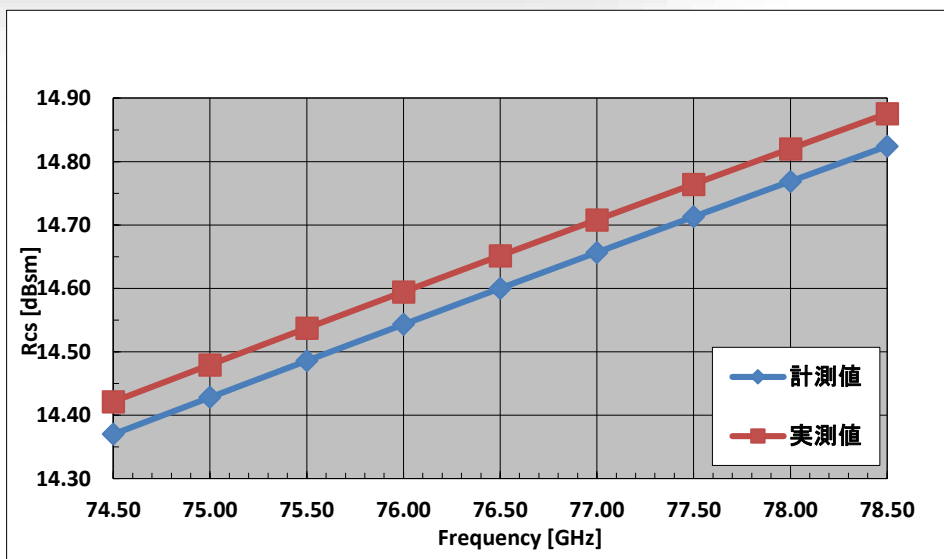

RCS用コーナリフレクタ

Specification

Model : MTR76P14.6-T5L-85

Frequency Range(GHz)	76.5
RCS(dBsm)	14.6 ±0.5

RCS vs Frequency

お問い合わせ先：
マイクロウェーブファクトリー株式会社
東京都町田市原町田3-11-9
技術営業部
TEL : 042-727-8008 FAX : 042-727-8074
E-MAIL : sales@mwf.co.jp URL : <https://www.mwf.co.jp/>