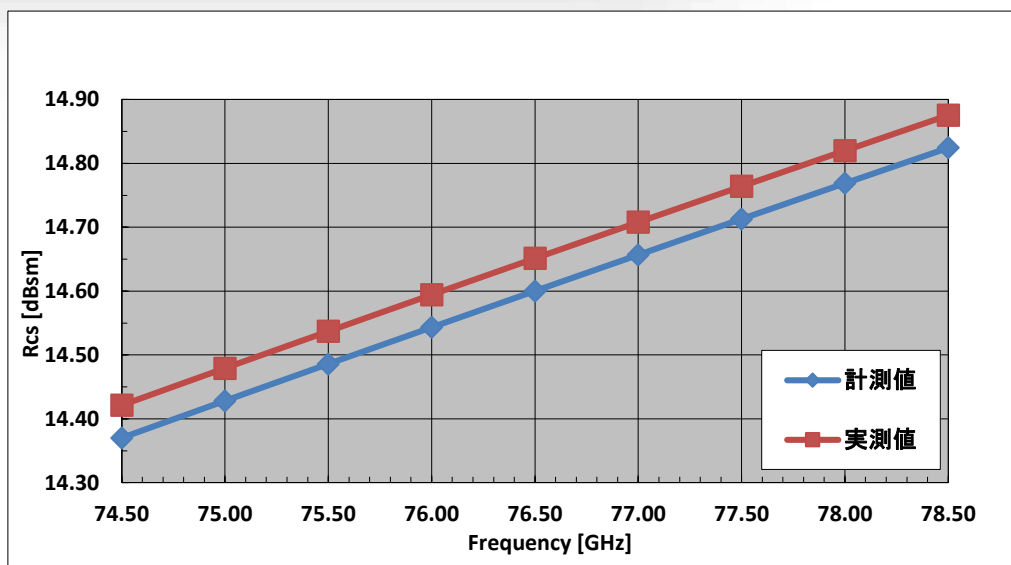

RCS用コーナリフレクタ

Specification

Model : MTR76P14.6-T5DW-100

Frequency Range(GHz)	76.5
RCS(dBsm)	14.6 ±0.5

RCS vs Frequency

お問い合わせ先：
マイクロウェーブファクトリー株式会社
東京都町田市原町田3-11-9
技術営業部
TEL : 042-727-8008 FAX : 042-727-8074
E-MAIL : sales@mwf.co.jp URL : <https://www.mwf.co.jp/>