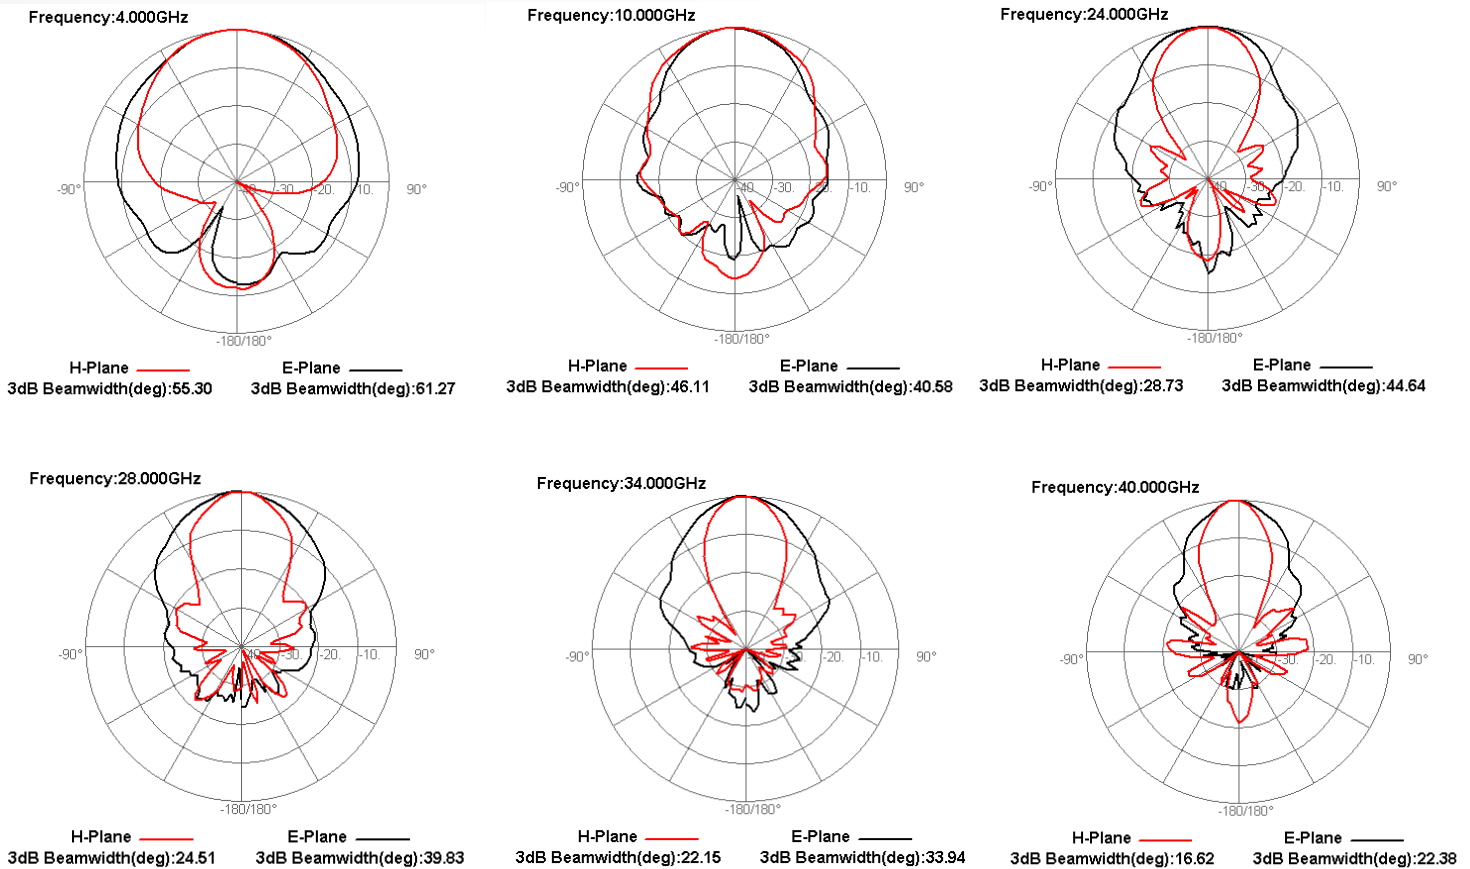

ブロードバンドホーンアンテナ

Specification

Model : MDH0440

Frequency Range(GHz)	4 - 40
Gain(dB)	13 Typ.
Polarization	Linear
VSWR	1.5:1 Typ.
Connector	2.92mm (K)- Female or 2.4mm-Female
Power Handling(W)	2.92mm-Female : 20 Max. CW 2.4mm-Female : 10 Max. CW
Net Weight(Kg)	0.1 Around
Size(mm)	65 x 51.8 x 41.8 Typ.

Outline Drawing (mm)

Antenna Gain (typ.)

18GHz

Radiation Patterns (typ.)

お問い合わせ先：
 マイクロウェーブファクトリー株式会社
 東京都町田市原町田3-11-9
 営業部
 TEL : 042-727-8008 FAX : 042-727-8074
 E-MAIL : sales@mwf.co.jp URL : https://www.mwf.co.jp/