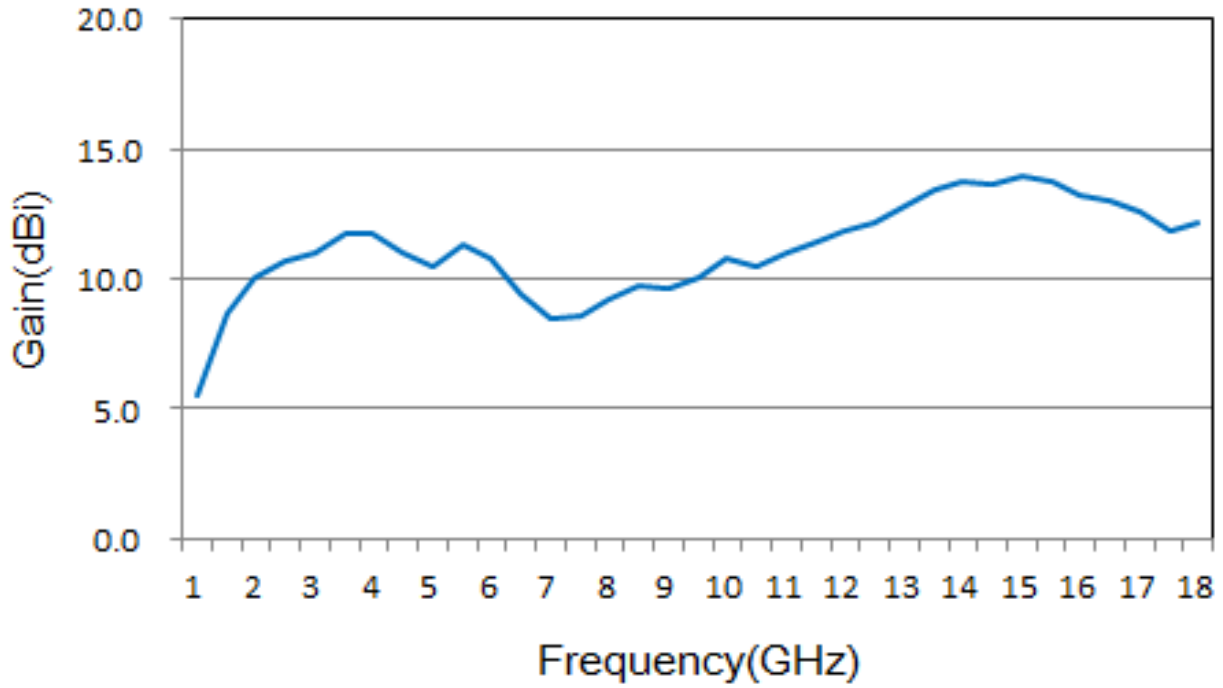

Antenna Gain (typ.)

Radiation Patterns (typ.)