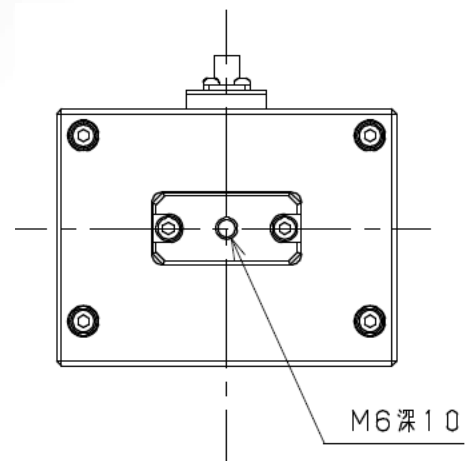

Outline Drawing (mm)