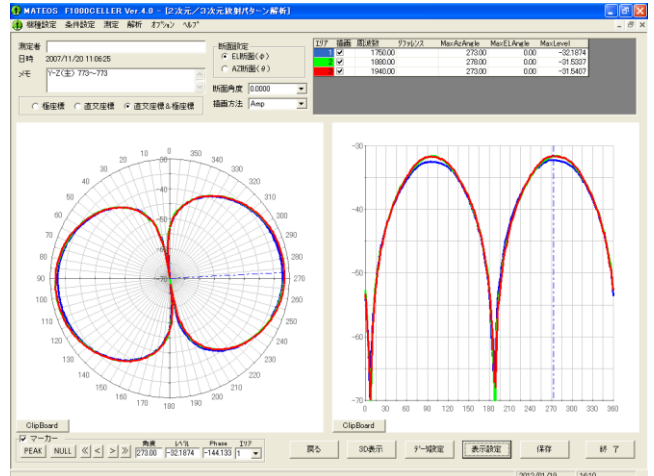

MATEOS F100CELLER SERIES

Antenna Measurement Software

当社が開発したアンテナ計測ソフトウェアMATEOS(マテオス)は、標準計測の他、お客様の測定項目に合わせてカスタマイズも可能です。

主な計測内容

- 2次元/3次元放射パターン計測
- 3G/LTEのOTA計測
- ミリ波アンテナ計測
- 簡易RCS計測
- 生産ライン用RF計測

システムの機器をTotal制御しながら、データを取得致します。