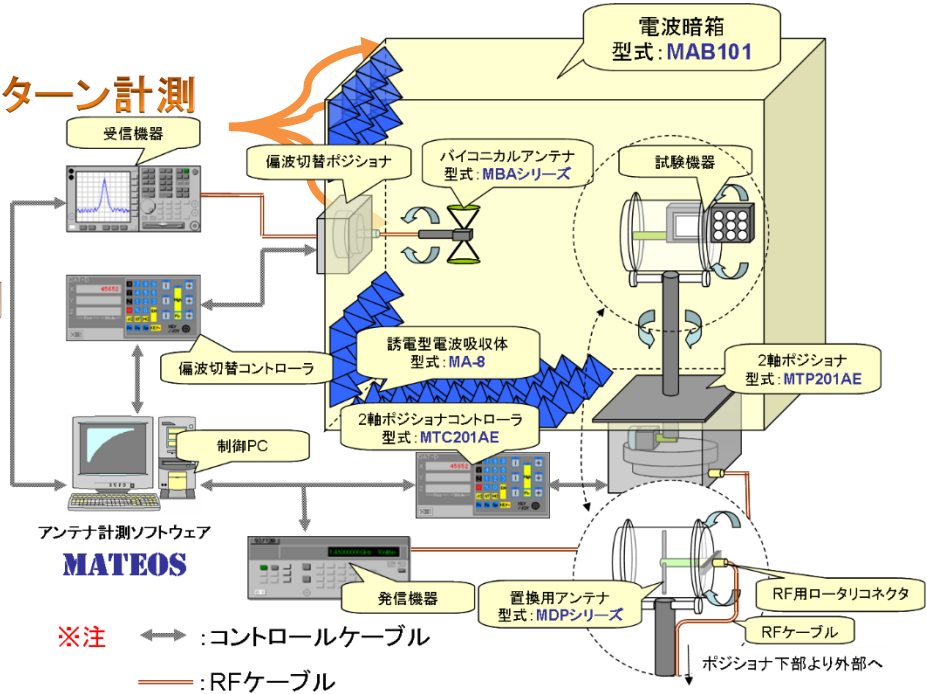

MATEOS F100CELLER SERIES

Antenna Measurement Software

当社が開発したアンテナ計測ソフトウェアMATEOS(マテオス)は、標準計測の他、お客様の測定項目に合わせてカスタマイズも可能です。

主な計測内容

- 2次元/3次元放射パターン計測
- 3G/LTEのOTA計測
- ミリ波アンテナ計測
- 簡易RCS計測
- 生産ライン用RF計測

システムの機器をTotal制御しながら、データを取得致します。