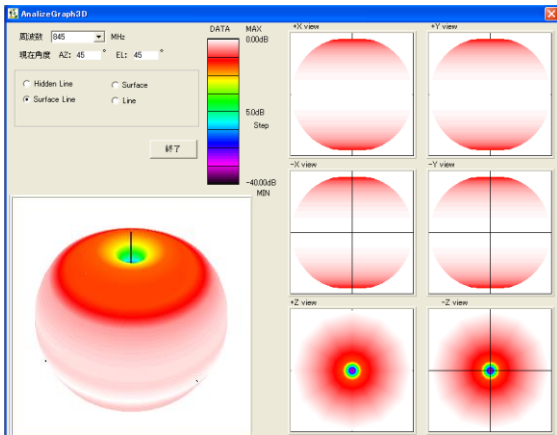

MATEOS F100CELLER SERIES

Antenna Measurement Software

当社が開発したアンテナ計測ソフトウェアMATEOS(マテオス)は、標準計測の他、お客様の測定項目に合わせてカスタマイズも可能です。

主な計測内容

- 2次元/3次元放射パターン計測
- 3G/LTEのOTA計測
- ミリ波アンテナ計測
- 簡易RCS計測
- 生産ライン用RF計測

システムの機器をTotal制御しながら、データを取得致します。