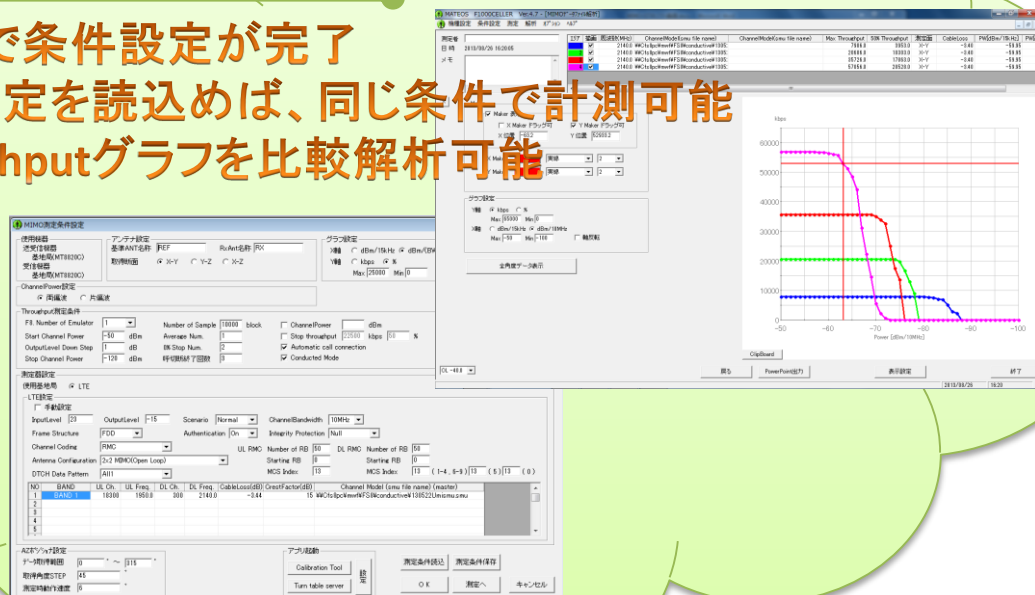

## MIMO-OTA Measurement Software

従来のMATEOS F1000CELLERにOptionとして追加  
BS, FEをソフトウェアでAutomaticに制御、計測可能

※BS : Base Station  
FE : Fading Simulatorの略

- 1画面で条件設定が完了
- 条件設定を読み込めば、同じ条件で計測可能
- Throughputグラフを比較解析可能