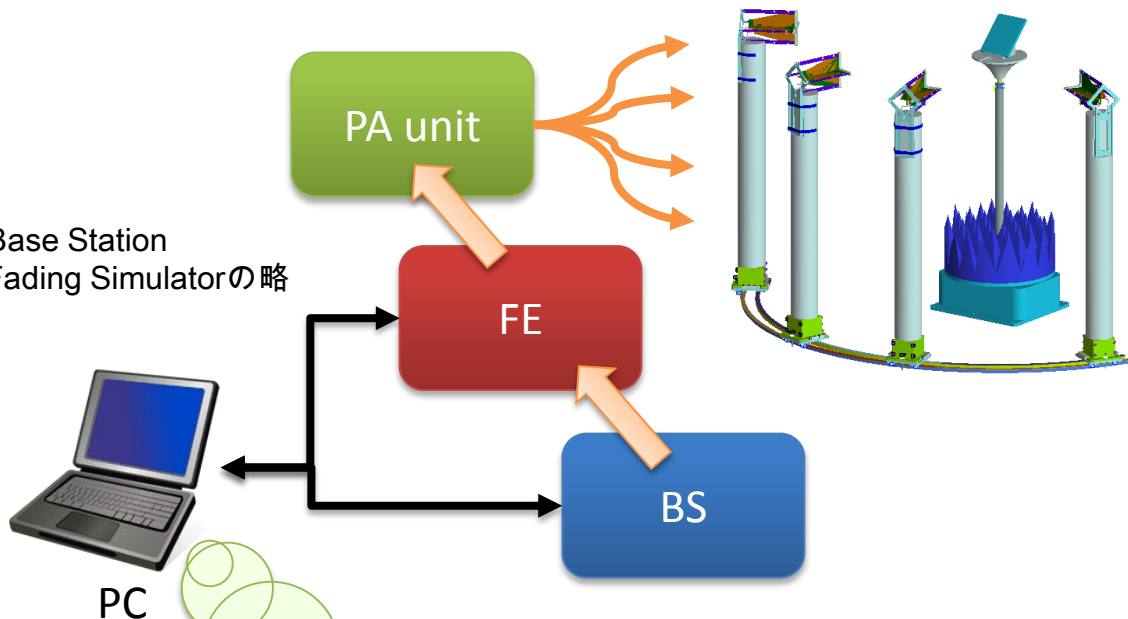

# MATEOS F1000CELLER SERIES

## MIMO-OTA Measurement Software

従来のMATEOS F1000CELLERにOptionとして追加  
BS, FEをソフトウェアでAutomaticに制御、計測可能

※BS : Base Station  
FE : Fading Simulatorの略

- 1画面で条件設定が完了
- 条件設定を読み込めば、同じ条件で計測可能
- Throughputグラフを比較解析可能