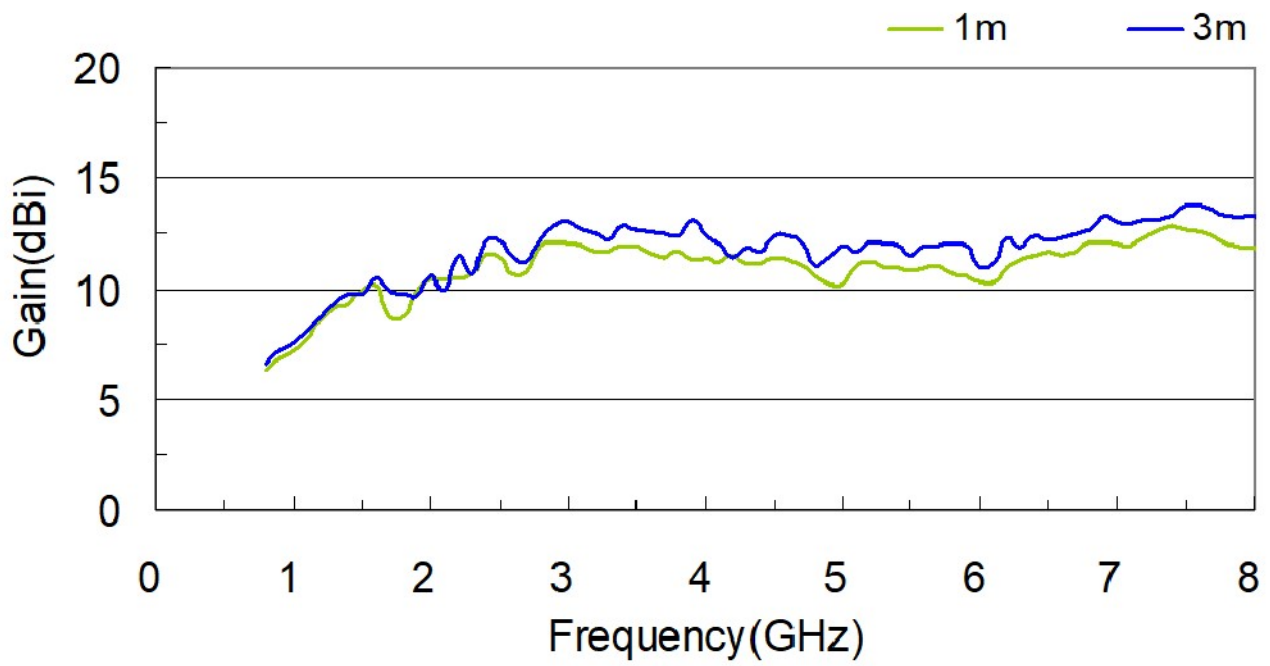

ブロードバンドホーンアンテナ

製品概要

Model : MDH00808

| | | |
|----------------------|-----------------|-------------|
| Frequency Range(GHz) | 0.8 - 8.0 | |
| Gain(dB) | 10 Typ. | |
| Polarization | Linear | |
| VSWR | 2.0:1 Typ. | |
| Connector | N-F or SMA-F | |
| Power Handling(W) | N-F | 300 Max. CW |
| | SMA-F | 50 Max. CW |
| Size(mm) | 284 x 184 x 252 | |
| Net Weight(kg) | 2.1 Around | |

外形寸法図 (mm)

アンテナ利得 (Typ.)

放射パターン (Typ.)