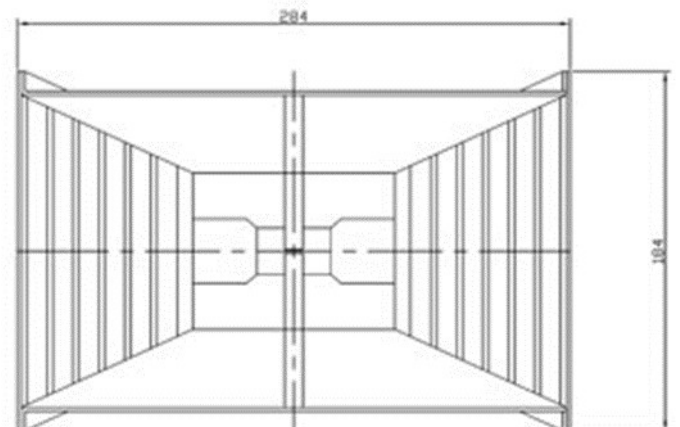

ブロードバンドホーンアンテナ

製品概要

Model : MDH00808

| | | |
|----------------------|-----------------|-------------|
| Frequency Range(GHz) | 0.8 - 8.0 | |
| Gain(dB) | 10 Typ. | |
| Polarization | Linear | |
| VSWR | 2.0:1 Typ. | |
| Connector | N-F or SMA-F | |
| Power Handling(W) | N-F | 300 Max. CW |
| | SMA-F | 50 Max. CW |
| Size(mm) | 284 x 184 x 252 | |
| Net Weight(kg) | 2.1 Around | |

外形寸法図 (mm)

アンテナ利得 (Typ.)

放射パターン (Typ.)