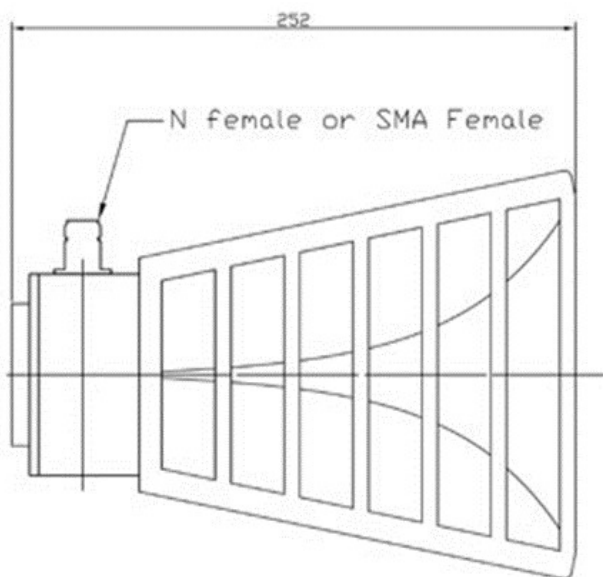

ブロードバンドホーンアンテナ

製品概要

Model : MDH00808

| | | |
|----------------------|-----------------|-------------|
| Frequency Range(GHz) | 0.8 - 8.0 | |
| Gain(dB) | 10 Typ. | |
| Polarization | Linear | |
| VSWR | 2.0:1 Typ. | |
| Connector | N-F or SMA-F | |
| Power Handling(W) | N-F | 300 Max. CW |
| | SMA-F | 50 Max. CW |
| Size(mm) | 284 x 184 x 252 | |
| Net Weight(kg) | 2.1 Around | |

外形寸法図 (mm)

アンテナ利得 (Typ.)

放射パターン (Typ.)