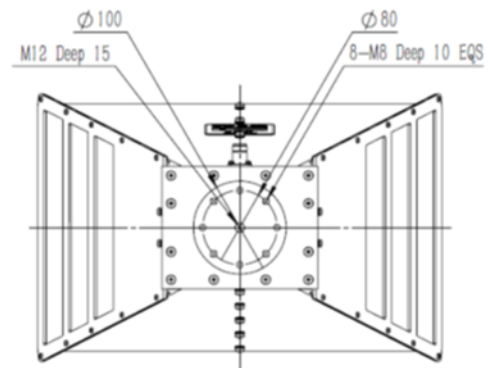

### Model : MDH00606

Frequency Range(GHz)	0.6 - 6.0
Gain(dB)	11 Typ.
Polarization	Linear
VSWR	2.0:1 Typ.
Connector	N-F
Power Handling(W)	500 Max. CW
Size(mm)	435 x 288 x 348

## 外形寸法図 (mm)