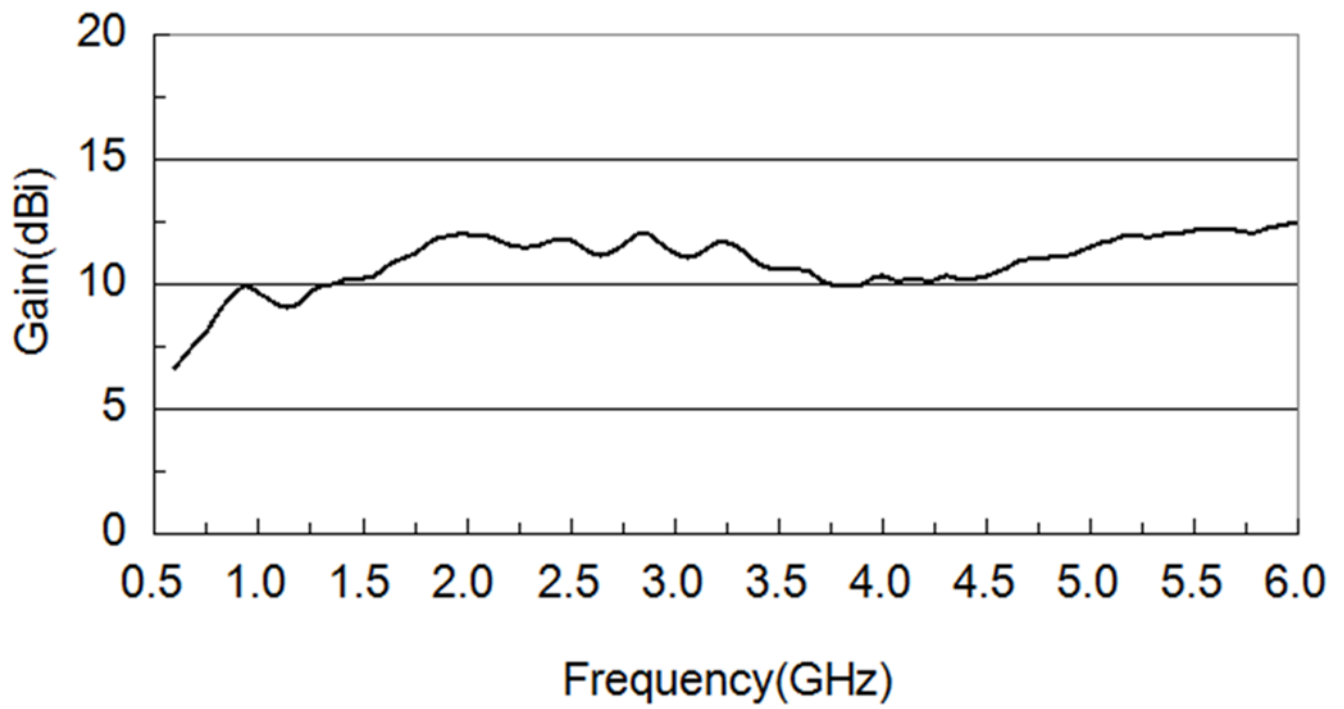

アンテナ利得 (Typ.)