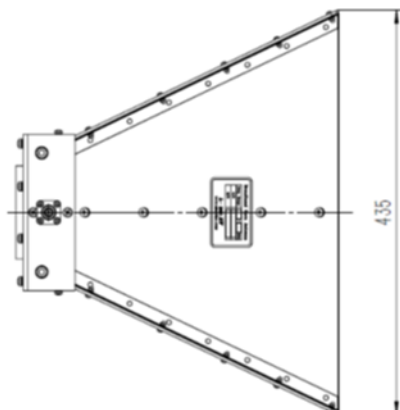

### Model : MDH00606

Frequency Range(GHz)	0.6 - 6.0
Gain(dB)	11 Typ.
Polarization	Linear
VSWR	2.0:1 Typ.
Connector	N-F
Power Handling(W)	500 Max. CW
Size(mm)	435 x 288 x 348

## 外形寸法図 (mm)