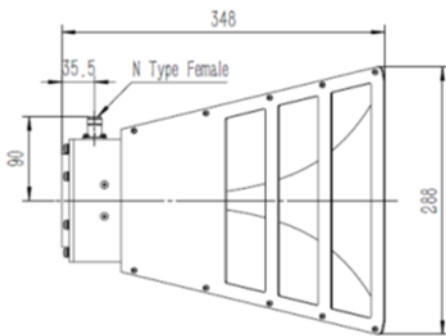

### Model : MDH00606

Frequency Range(GHz)	0.6 - 6.0
Gain(dB)	11 Typ.
Polarization	Linear
VSWR	2.0:1 Typ.
Connector	N-F
Power Handling(W)	500 Max. CW
Size(mm)	435 x 288 x 348

## 外形寸法図 (mm)