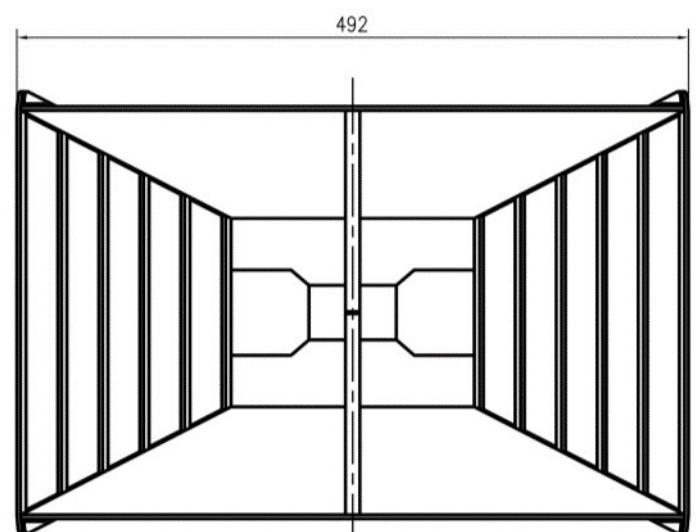

ブロードバンドホーンアンテナ

製品概要

Model : MDH00406

Frequency Range(GHz)	0.4 - 6.0
Gain(dB)	10 Typ.
Polarization	Linear
VSWR	1.5:1 Typ.
Connector	N-F
Power Handling(W)	500 Max. CW
Size(mm)	492 x 322 x 436
Net Weight(kg)	7.4 Around

外形寸法図 (mm)

アンテナ利得 (Typ.)

放射パターン (Typ.)