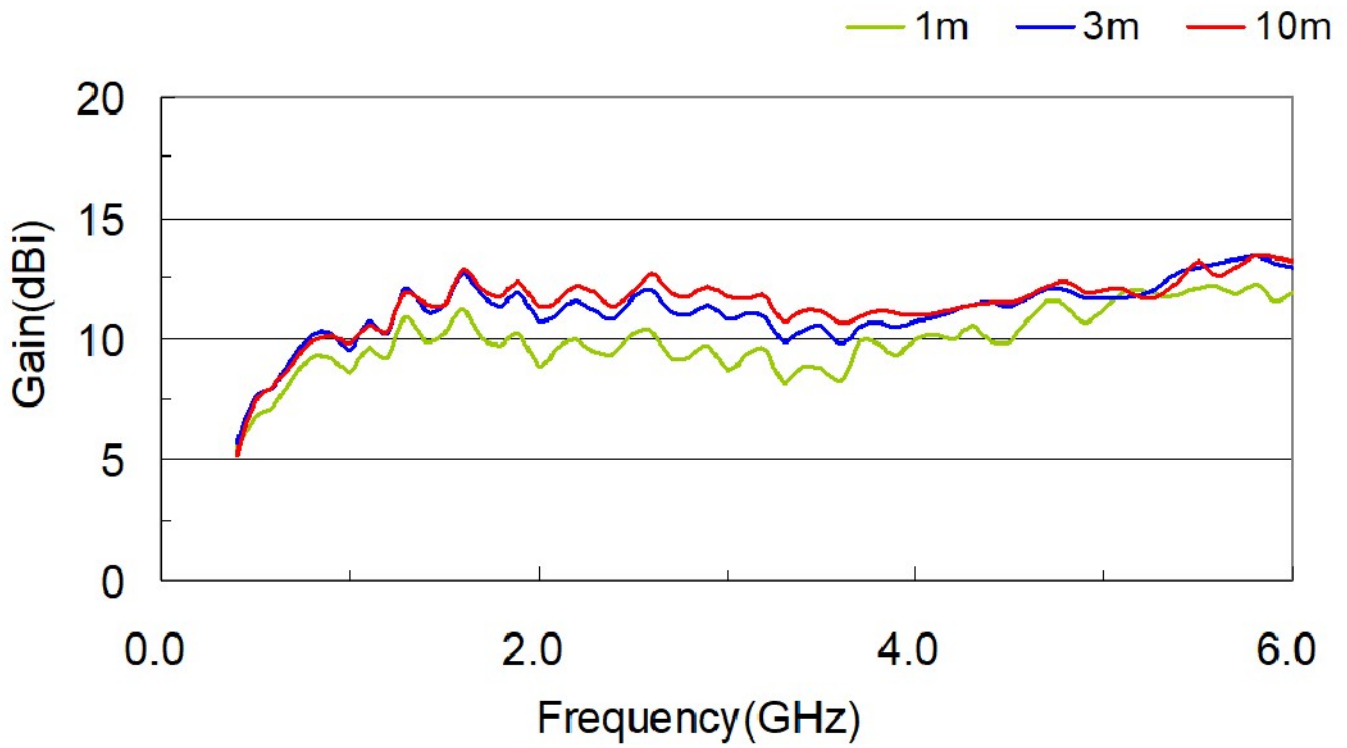

ブロードバンドホーンアンテナ

製品概要

Model : MDH00406

Frequency Range(GHz)	0.4 - 6.0
Gain(dB)	10 Typ.
Polarization	Linear
VSWR	1.5:1 Typ.
Connector	N-F
Power Handling(W)	500 Max. CW
Size(mm)	492 x 322 x 436
Net Weight(kg)	7.4 Around

外形寸法図 (mm)

アンテナ利得 (Typ.)

放射パターン (Typ.)