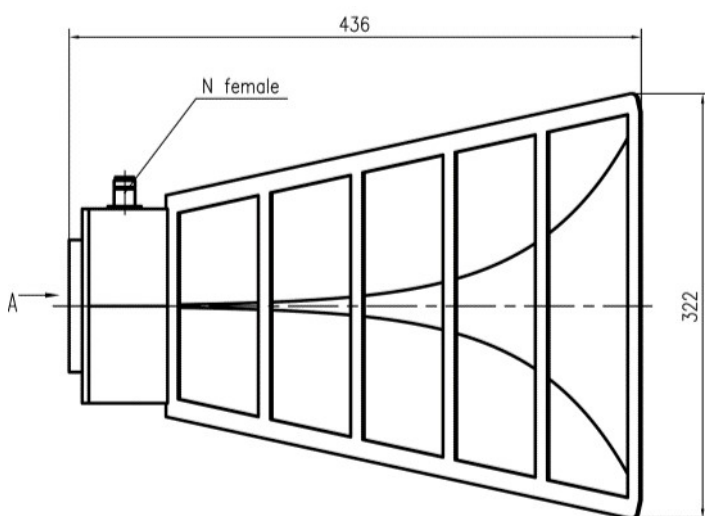

ブロードバンドホーンアンテナ

製品概要

Model : MDH00406

Frequency Range(GHz)	0.4 - 6.0
Gain(dB)	10 Typ.
Polarization	Linear
VSWR	1.5:1 Typ.
Connector	N-F
Power Handling(W)	500 Max. CW
Size(mm)	492 x 322 x 436
Net Weight(kg)	7.4 Around

外形寸法図 (mm)

アンテナ利得 (Typ.)

放射パターン (Typ.)