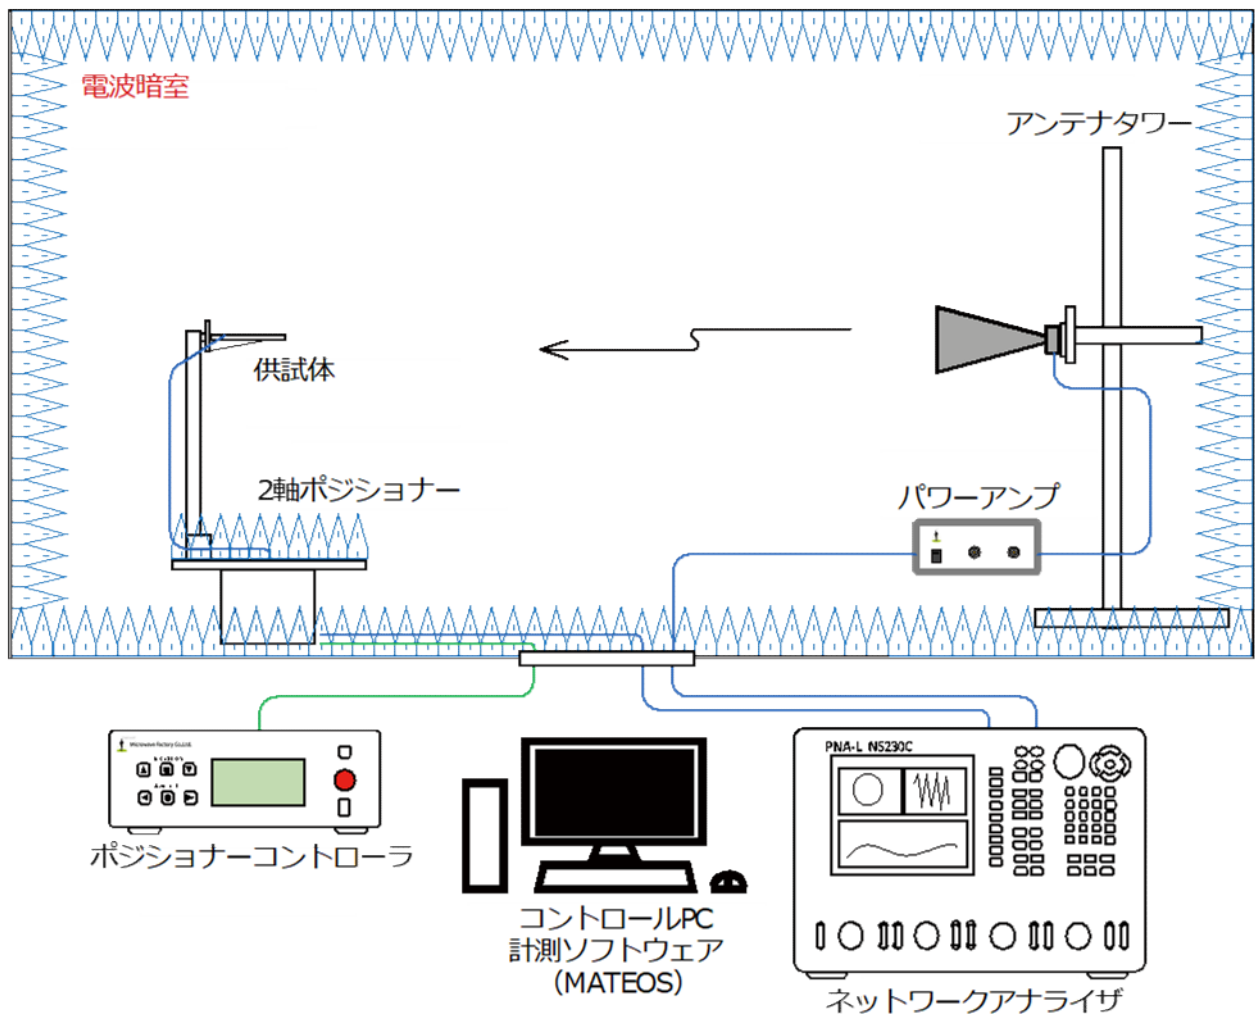

アンテナ計測システム

システム概要

多くの民生機器端末に無線モジュールが搭載されている昨今、今まで以上にアンテナ性能の重要性が増しています。アンテナ性能を正しく評価するためのシステムをご提供します。モバイル、防衛、民生機器等、様々な分野でお使い頂けます。

システム例

- 放射パターン(2D/3D)
- アンテナ利得
- 放射効率、平均利得
- VSWR
- マイクロ波帯～ミリ波帯まで対応可能

*アンテナ計測概要

携帯電話等の小型端末のアンテナ計測まで対応することが可能です。既存の電波暗室内に設置することも可能で、お客様が最適にお使い頂けるシステムをご提案します。特に、当社の計測ソフトMATEOSを合わせて導入頂きますと、ポジショナ、ターンテーブル等を自動制御し、計測の効率化に貢献致します。システムは一例で、お客様のご要望に応じた最適なシステムをご提案しております。